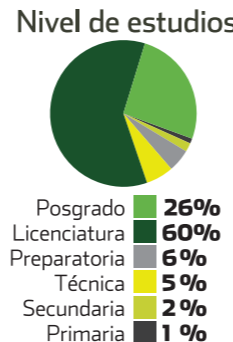

** CONSIDERAR POR CONCEPTO DE FLIP BANNER EN GUÍA DE SERVICIOS SECCIONES A : INTERNACIONAL / NEGOCIOS / NACIONAL / CANCHA / GENTE / SEGURIDAD

	CINEGUÍA				Android ó Windows Phone				RNM NOTICIAS			
	REFORMA	EL NORTE	MURAL	MULTIPLAZA	REFORMA	EL NORTE	MURAL	MULTIPLAZA	REFORMA	EL NORTE	MURAL	MULTIPLAZA
	26,200	18,900	4,700	38,800	29,400	21,000	5,200	44,100	29,400	21,000	5,200	44,100
	26,200	18,900	4,200	38,800	17,800	12,600	3,100	26,200	17,800	12,600	3,100	26,200
	*18,900	*12,600	*3,100	*27,300	11,500	8,400	2,100	16,800	11,500	8,400	2,100	16,800

* CONSIDERAR POR CONCEPTO DE INTERIORES EN CINEGUÍA SECCIONES A : INTERNACIONAL / NEGOCIOS / NACIONAL / CANCHA / GENTE / SEGURIDAD

	CLUB Club joven Sierra Madre Cumbres La Silla Ana huac Linda Vista GF SM Club CLUB joven APPS SOCIALES															
	REFORMA				EL NORTE				MURAL							
COPATROCINIO HOME	31,500	15,700	31,500	22,000	26,200	15,700	15,700	7,800	31,500	15,700	31,500	22,000	26,200	15,700	15,700	7,800
COPATROCINIO SECCIONES	21,000	10,500	21,000	14,700	21,000	10,500	10,500	5,200	21,000	10,500	21,000	14,700	21,000	10,500	10,500	5,200

FLIP-UPS/POP-UPS
* Solo en iPhone®
COSTO POR MILLAR**: 420

BANNER
COSTO POR MILLAR**: 260

ENTRENOTAS
COSTO POR MILLAR**: 260

Precios más I.V.A.
Precios sujetos a cambios sin previo aviso.
Contratación mínima 50 millares.

➤ PERFILES

INTERNET / MÓVILES
TARIFAS 2013

ELNORTE.COM
Monterrey, N.L. / 8150-8300
publicidad@elnorte.com www.elnorte.com

REFORMA.COM
Cd. de México / 5628-7878
publicidad@reforma.com www.reforma.com

MURAL.COM
Guadalajara, Jal. / 3134-3500
publicidad@mural.com www.mural.com

FORMATOS	HOME	SECCIONES	NOTAS	SUBURBANAS	AV. DE OC.	CINEGUÍA	G. COMERCIALES	CANCHA-HOME	SECCIONES	NOTAS
L Leaderboard	728 x 90 px / 23 kb		728 x 90 px / 23 kb		728 x 90 px / 21 kb	728 x 90 px / 21 kb	728 x 90 px / 23 kb	728 x 90 px / 23 kb		728 x 90 px / 23 kb
P Patrocinio	180 x 60 px / 8 kb	230 x 90 px / 12 kb	120 x 200 px / 12 kb	180 x 210 px / 21 kb	300 x 100 px / 25 kb 120 x 200 px / 12 kb		200 x 196 px / 20 kb	300 x 100 px / 20 kb	300 x 100 px / 20 kb	300 x 100 px / 20 kb
S Square	195 x 220 px / 15 kb 180 x 210 px / 20 kb	270 x 264 px / 30 kb		270 x 264 px / 30 kb		270 x 264 px / 30 kb	270 x 264 px / 30 kb	300 x 250 px / 30 kb	300 x 250 px / 30 kb	300 x 250 px / 30 kb
Sk Skyscraper			120 x 600 px / 18 kb		120 x 600 px / 18 kb					

Formatos aceptados:
Flash, Gif y Jpg.

- **A logo premium** 196 x 65 px / 8 kb
  Imagen Fija, PNG
- **B barra ticker** 193 x 50 px / 8 kb
  Imagen Fija, JPG o GIF
- **C patrocinio superior** tres espacios de 300 x 100 px / 20 kb
- **D patrocinio integrados** zona inferior de las notas 300 x 100 px / 20 kb
- **E patrocinio herramientas** cotizador de créditos, cambios de divisas, etc. 300 x 100 px / 20 kb