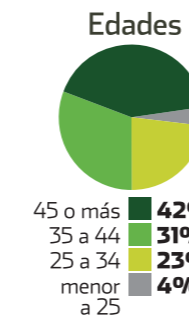

** CONSIDERAR POR CONCEPTO DE FLIP BANNER EN GUÍA DE SERVICIOS SECCIONES A : INTERNACIONAL / NEGOCIOS / NACIONAL / CANCHA / GENTE / SEGURIDAD

	CINEGUÍA				Android ó Windows Phone				RNM NOTICIAS			
	REFORMA	EL NORTE	MURAL	MULTIPLAZA	REFORMA	EL NORTE	MURAL	MULTIPLAZA	REFORMA	EL NORTE	MURAL	MULTIPLAZA
	26,200	18,900	4,700	38,800	29,400	21,000	5,200	44,100	29,400	21,000	5,200	44,100
	26,200	18,900	4,200	38,800	17,800	12,600	3,100	26,200	17,800	12,600	3,100	26,200
	*18,900	*12,600	*3,100	*27,300	11,500	8,400	2,100	16,800	11,500	8,400	2,100	16,800

* CONSIDERAR POR CONCEPTO DE INTERIORES EN CINEGUÍA SECCIONES A : INTERNACIONAL / NEGOCIOS / NACIONAL / CANCHA / GENTE / SEGURIDAD

	CLUB Club joven Sierra Madre Cumbres La Silla Ana huac Linda Vista GF SM Club CLUB joven APPS SOCIALES															
	REFORMA				EL NORTE				MURAL							
COPATROCINIO HOME	31,500	15,700	31,500	22,000	26,200	15,700	15,700	7,800	31,500	15,700	31,500	22,000	26,200	15,700	15,700	7,800
COPATROCINIO SECCIONES	21,000	10,500	21,000	14,700	21,000	10,500	10,500	5,200	21,000	10,500	21,000	14,700	21,000	10,500	10,500	5,200

FLIP-UPS/POP-UPS
* Solo en iPhone®
COSTO POR MILLAR**: 420

BANNER
COSTO POR MILLAR**: 260

ENTRENOTAS
COSTO POR MILLAR**: 260

Precios más I.V.A.
Precios sujetos a cambios sin previo aviso.
Contratación mínima 50 millares.

➤ PERFILES

INTERNET / MÓVILES
TARIFAS 2013

ELNORTE.COM
Monterrey, N.L. / 8150-8300
publicidad@elnorte.com www.elnorte.com

REFORMA.COM
Cd. de México / 5628-7878
publicidad@reforma.com www.reforma.com

MURAL.COM
Guadalajara, Jal. / 3134-3500
publicidad@mural.com www.mural.com

FORMATOS	HOME	SECCIONES	NOTAS	SUBURBANAS	AV. DE OC.	CINEGUÍA	G. COMERCIALES	CANCHA-HOME	SECCIONES	NOTAS
L Leaderboard	728 x 90 px / 23 kb		728 x 90 px / 23 kb		728 x 90 px / 21 kb	728 x 90 px / 21 kb	728 x 90 px / 23 kb	728 x 90 px / 23 kb		728 x 90 px / 23 kb
P Patrocinio	180 x 60 px / 8 kb	230 x 90 px / 12 kb	120 x 200 px / 12 kb	180 x 210 px / 21 kb	300 x 100 px / 25 kb 120 x 200 px / 12 kb		200 x 196 px / 20 kb	300 x 100 px / 20 kb	300 x 100 px / 20 kb	300 x 100 px / 20 kb
S Square	195 x 220 px / 15 kb 180 x 210 px / 20 kb	270 x 264 px / 30 kb		270 x 264 px / 30 kb		270 x 264 px / 30 kb	270 x 264 px / 30 kb	300 x 250 px / 30 kb	300 x 250 px / 30 kb	300 x 250 px / 30 kb
Sk Skyscraper			120 x 600 px / 18 kb		120 x 600 px / 18 kb					

Formatos aceptados:
Flash, Gif y Jpg.

- **A logo premium** 196 x 65 px / 8 kb
  Imagen Fija, PNG
- **B barra ticker** 193 x 50 px / 8 kb
  Imagen Fija, JPG o GIF
- **C patrocinio superior** tres espacios de 300 x 100 px / 20 kb
- **D patrocinio integrados** zona inferior de las notas 300 x 100 px / 20 kb
- **E patrocinio herramientas** cotizador de créditos, cambios de divisas, etc. 300 x 100 px / 20 kb